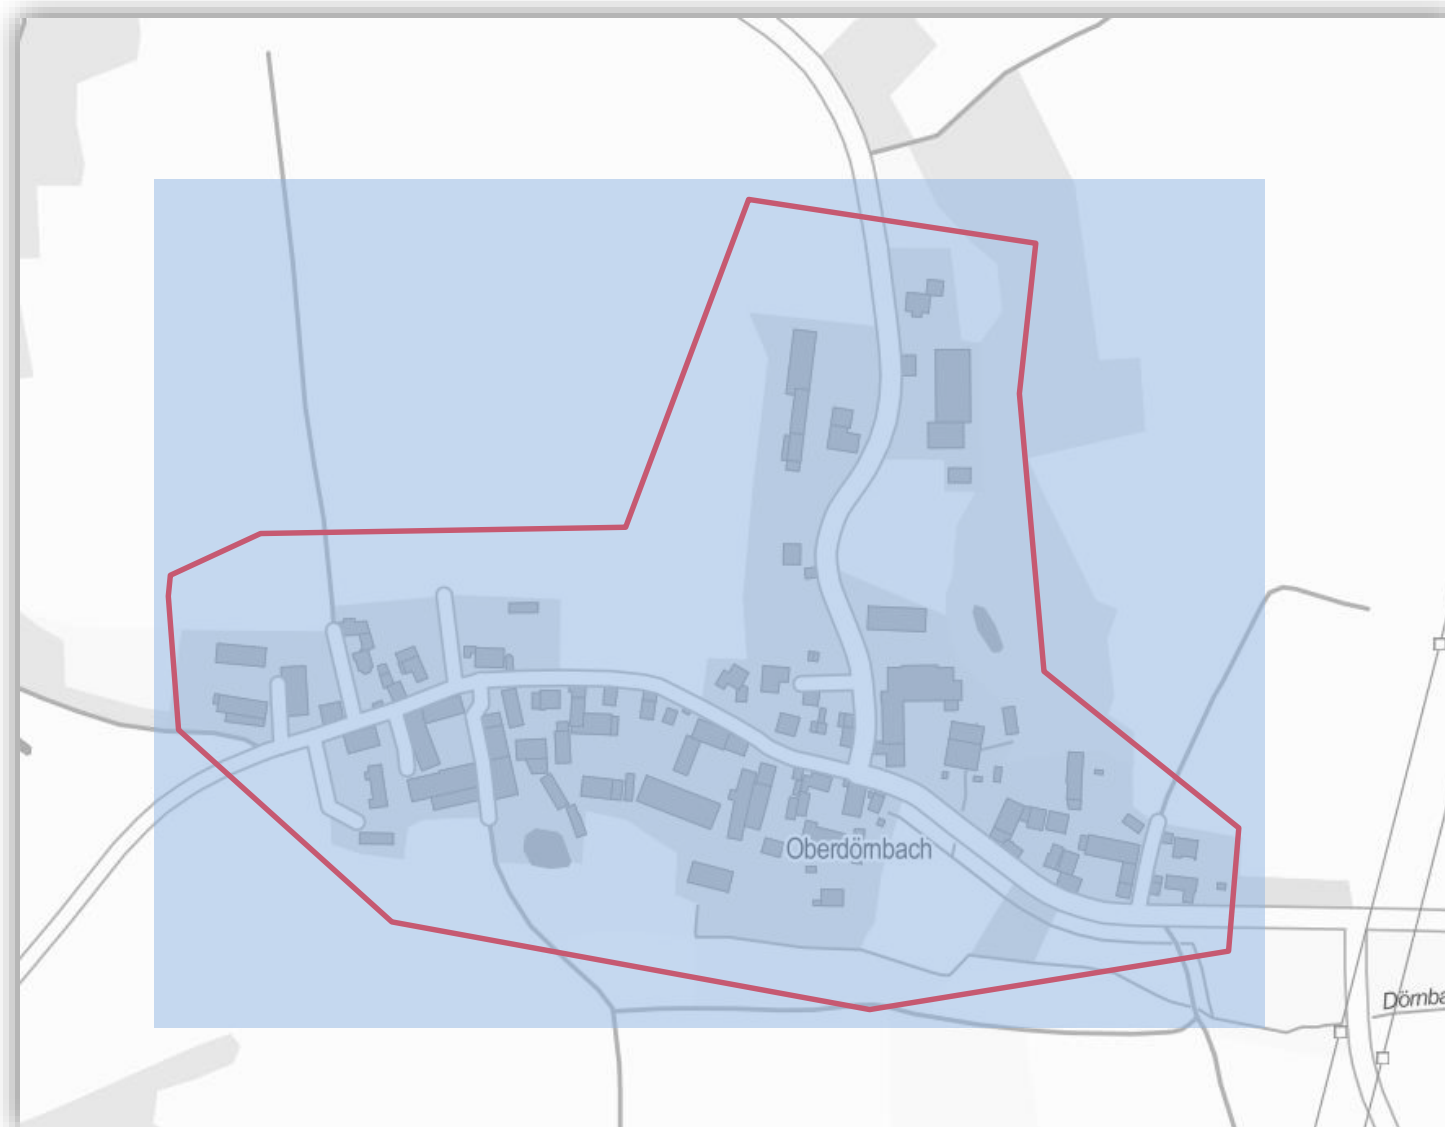

Vorläufiges Erschließungsgebiet, Stand: Bekanntmachung des Auswahlverfahrens, im Rahmen der Richtlinie zur Förderung des Aufbaus von Hochgeschwindigkeitsnetzen im Freistaat Bayern (Breitbandrichtlinie – BbR).

01.06.2015 | Markt Ergoldsbach, Hauptstr. 29, 84061 Ergoldsbach

Markt Ergoldsbach

Gesamtübersicht vorläufiges Erschließungsgebiet

Legende:

vorläufiges Erschließungsgebiet 

Gemeindegrenze 

Genauere Darstellung und Ist-Versorgung siehe folgende Detailkarten 1a bis 1f

Markt Ergoldsbach

Detailkarte 1a:

Ortsteil: Oberdönbach

Ist-Versorgung
Stand: Start Auswahlverfahren

Legende:

Bandbreiten in Down-/Upload

<=15 Mbit/s / 1Mbit/s	
16 Mbit/s / 1Mbit/s	
>=30 Mbit/s / 2 Mbit/s	

vorläufiges Erschließungsgebiet 

vorläufiges Erschließungsgebiet 

Markt Ergoldsbach

Detaillkarte 1c:

Ortsteil: Wölfkofen

Ist-Versorgung
Stand: Start Auswahlverfahren

Legende:

Bandbreiten in Down-/Upload

<=15 Mbit/s / 1Mbit/s	
16 Mbit/s / 1Mbit/s	
>=30 Mbit/s / 2 Mbit/s	