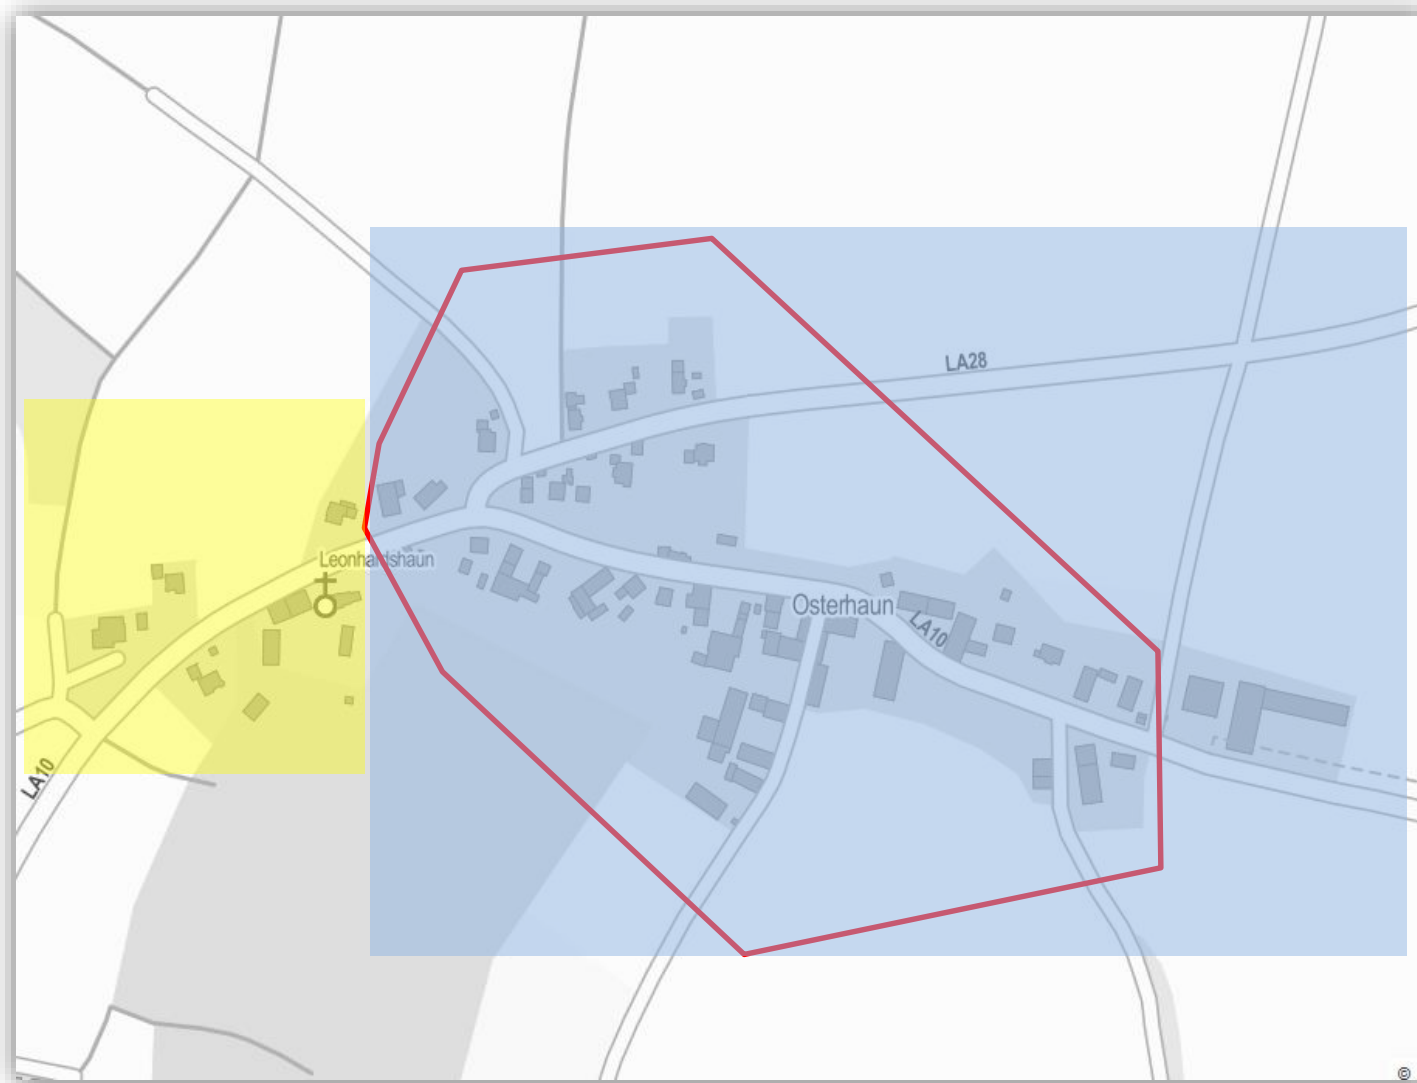

Markt Ergoldsbach

Detailkarte 1a:

Ortsteil: Oberdönbach

Ist-Versorgung
Stand: Start Auswahlverfahren

Legende:

Bandbreiten in Down-/Upload

<=15 Mbit/s / 1Mbit/s	
16 Mbit/s / 1Mbit/s	
>=30 Mbit/s / 2 Mbit/s	

vorläufiges Erschließungsgebiet 

Markt Ergoldsbach

Detailkarte 1b:

Ortsteil: Unterdönbach

Ist-Versorgung

Stand: Start Auswahlverfahren

Legende:

Bandbreiten in Down-/Upload

<=15 Mbit/s / 1Mbit/s	
16 Mbit/s / 1Mbit/s	
>=30 Mbit/s / 2 Mbit/s	

vorläufiges Erschließungsgebiet 

Markt Ergoldsbach

Detaillkarte 1c:

Ortsteil: Wölfkofen

Ist-Versorgung
Stand: Start Auswahlverfahren

Legende:

Bandbreiten in Down-/Upload

<=15 Mbit/s / 1Mbit/s	
16 Mbit/s / 1Mbit/s	
>=30 Mbit/s / 2 Mbit/s	

vorläufiges Erschließungsgebiet 

Markt Ergoldsbach

Detailkarte 1d:

Ortsteil: Osterhaun

Ist-Versorgung
Stand: Start Auswahlverfahren

Legende:

Bandbreiten in Down-/Upload

<=15 Mbit/s / 1Mbit/s	
16 Mbit/s / 1Mbit/s	
>=30 Mbit/s / 2 Mbit/s	