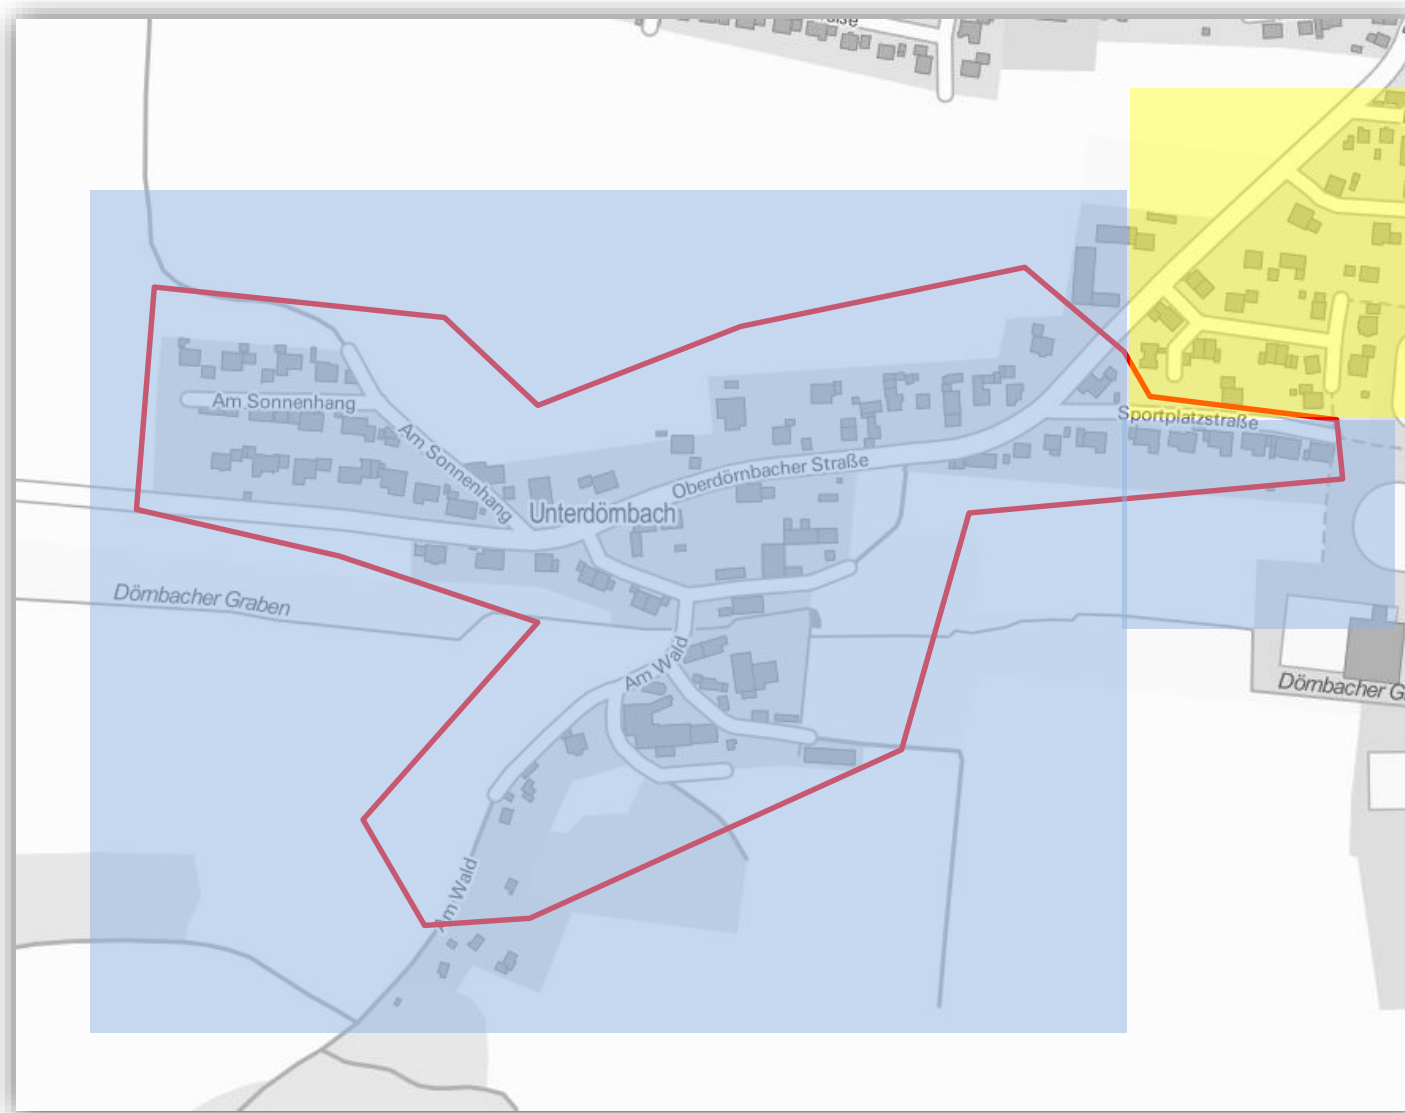

Vorläufiges Erschließungsgebiet, Stand: Bekanntmachung des Auswahlverfahrens, im Rahmen der Richtlinie zur Förderung des Aufbaus von Hochgeschwindigkeitsnetzen im Freistaat Bayern (Breitbandrichtlinie – BbR).

Markt Ergoldsbach

Detailkarte 1a:

Ortsteil: Oberdönbach

Ist-Versorgung
Stand: Start Auswahlverfahren

Legende:

Bandbreiten in Down-/Upload

<=15 Mbit/s / 1Mbit/s	
16 Mbit/s / 1Mbit/s	
>=30 Mbit/s / 2 Mbit/s	

vorläufiges Erschließungsgebiet 

Markt Ergoldsbach

Detailkarte 1b:

Ortsteil: Unterdönbach

Ist-Versorgung

Stand: Start Auswahlverfahren

Legende:

Bandbreiten in Down-/Upload

<=15 Mbit/s / 1Mbit/s	
16 Mbit/s / 1Mbit/s	
>=30 Mbit/s / 2 Mbit/s	

vorläufiges Erschließungsgebiet 

Markt Ergoldsbach

Detaillkarte 1c:

Ortsteil: Wölfkofen

Ist-Versorgung
Stand: Start Auswahlverfahren

Legende:

Bandbreiten in Down-/Upload

<=15 Mbit/s / 1Mbit/s	
16 Mbit/s / 1Mbit/s	
>=30 Mbit/s / 2 Mbit/s	