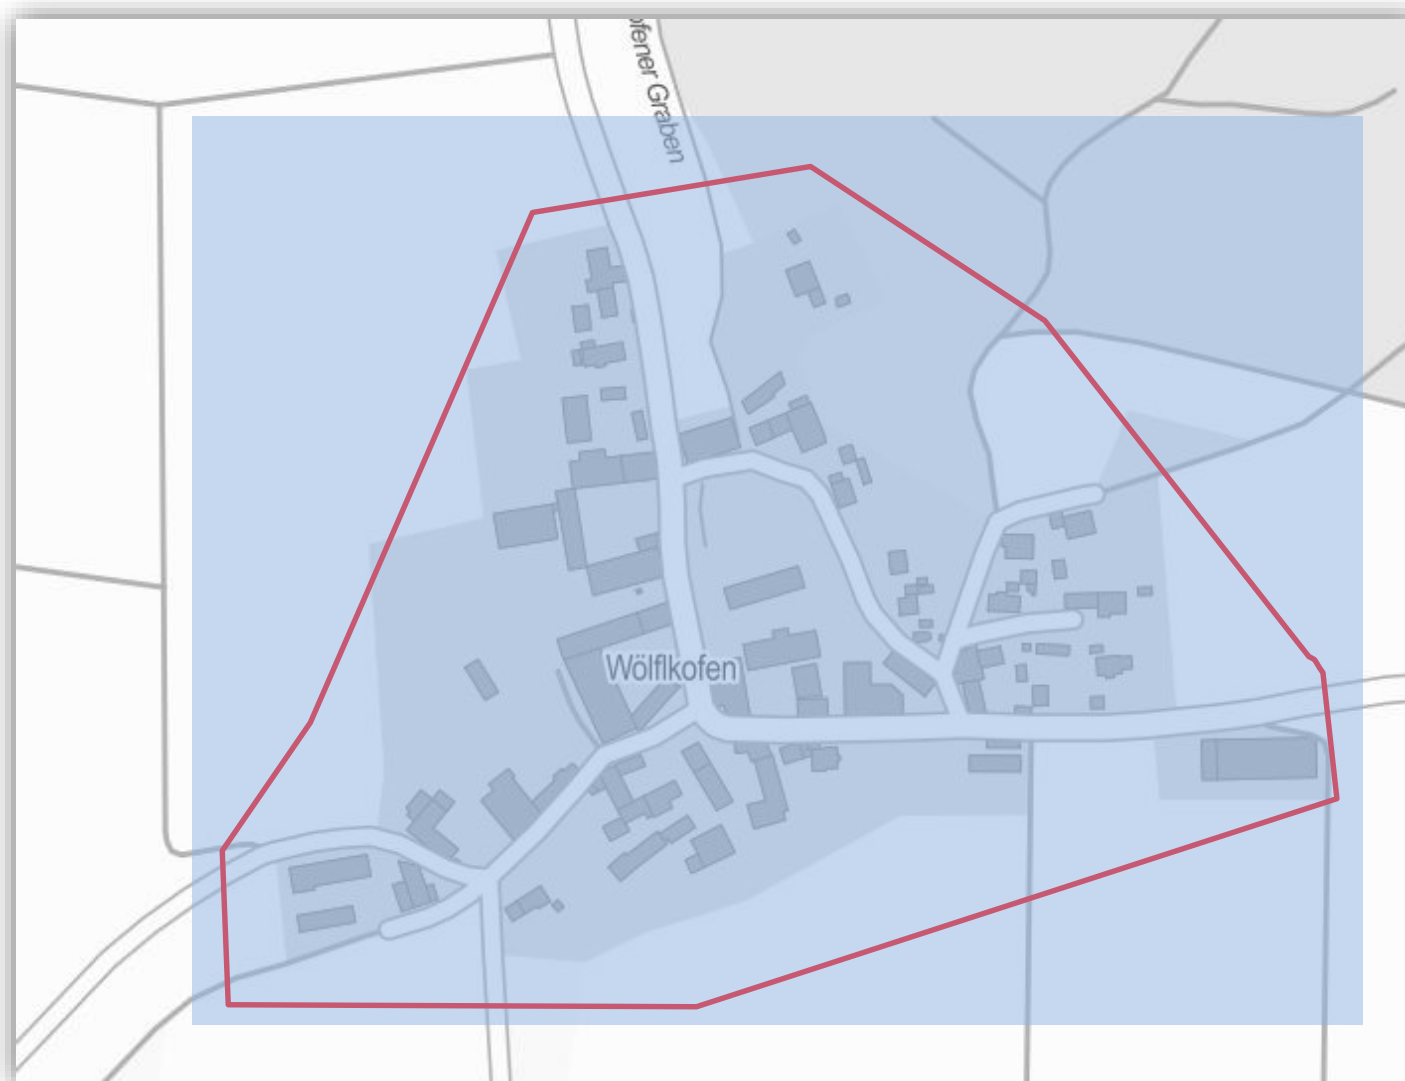

Markt Ergoldsbach

Detailkarte 1a:

Ortsteil: Oberdönbach

Ist-Versorgung
Stand: Start Auswahlverfahren

Legende:

Bandbreiten in Down-/Upload

<=15 Mbit/s / 1Mbit/s	
16 Mbit/s / 1Mbit/s	
>=30 Mbit/s / 2 Mbit/s	

vorläufiges Erschließungsgebiet 

Markt Ergoldsbach

Detailkarte 1b:

Ortsteil: Unterdönbach

Ist-Versorgung

Stand: Start Auswahlverfahren

Legende:

Bandbreiten in Down-/Upload

<=15 Mbit/s / 1Mbit/s	
16 Mbit/s / 1Mbit/s	
>=30 Mbit/s / 2 Mbit/s	

vorläufiges Erschließungsgebiet 

Markt Ergoldsbach

Detaillkarte 1c:

Ortsteil: Wölfkofen

Ist-Versorgung
Stand: Start Auswahlverfahren

Legende:

Bandbreiten in Down-/Upload

<=15 Mbit/s / 1Mbit/s	
16 Mbit/s / 1Mbit/s	
>=30 Mbit/s / 2 Mbit/s	

vorläufiges Erschließungsgebiet 

Markt Ergoldsbach

Detailkarte 1d:

Ortsteil: Osterhaun

Ist-Versorgung
Stand: Start Auswahlverfahren

Legende:

Bandbreiten in Down-/Upload

<=15 Mbit/s / 1Mbit/s	
16 Mbit/s / 1Mbit/s	
>=30 Mbit/s / 2 Mbit/s	