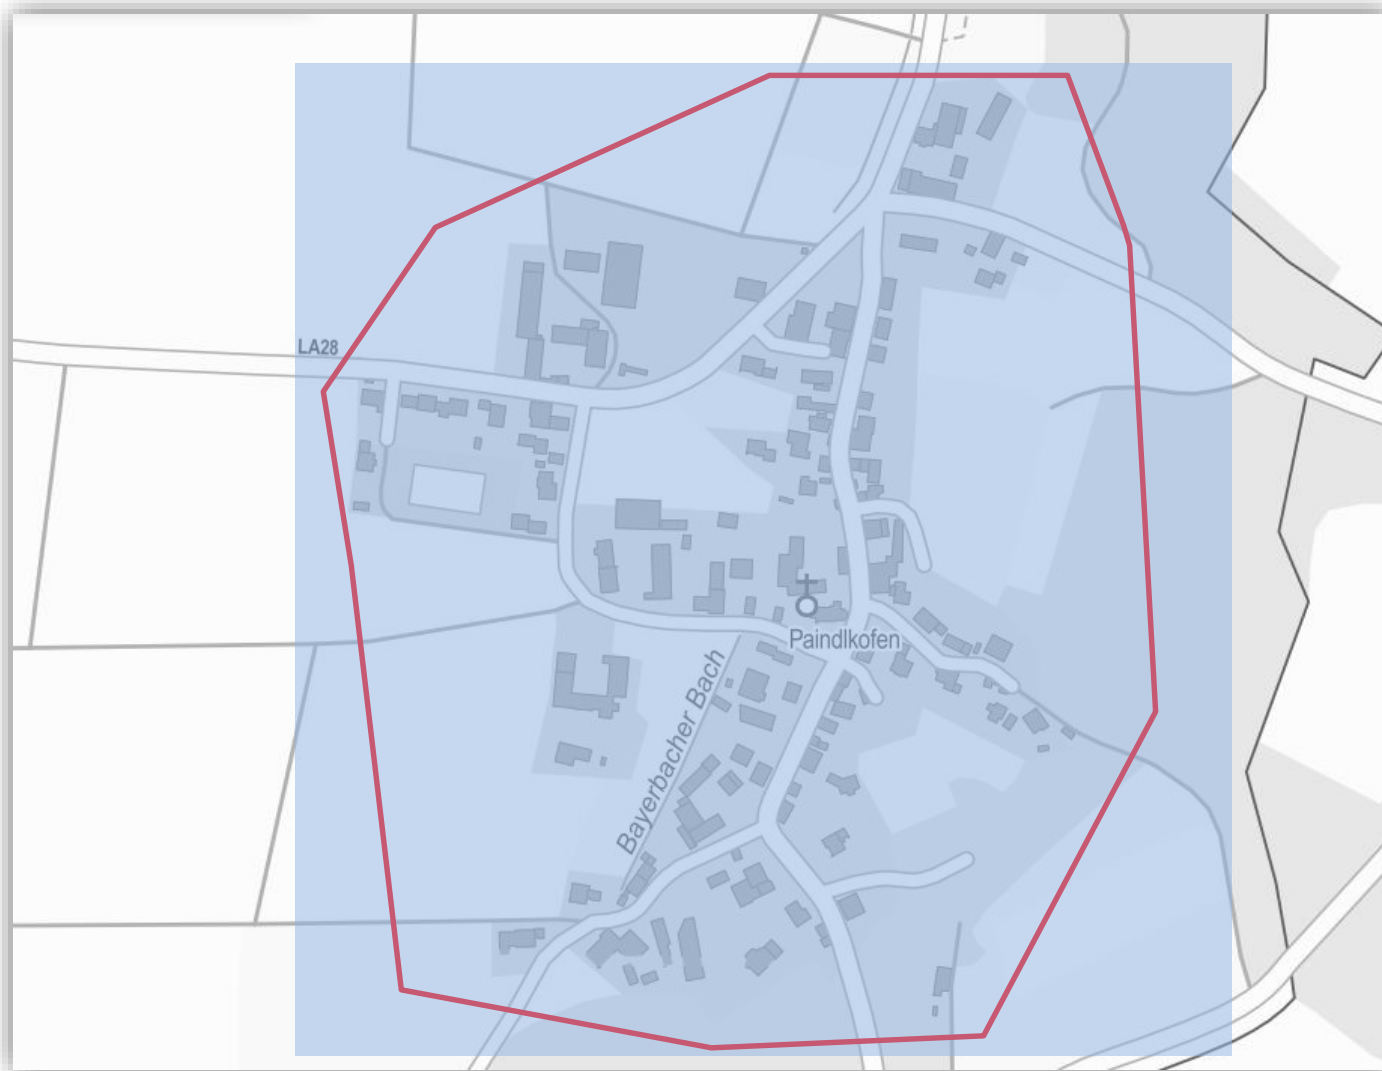

Vorläufiges Erschließungsgebiet, Stand: Bekanntmachung des Auswahlverfahrens, im Rahmen der Richtlinie zur Förderung des Aufbaus von Hochgeschwindigkeitsnetzen im Freistaat Bayern (Breitbandrichtlinie – BbR).

01.06.2015 | Markt Ergoldsbach, Hauptstr. 29, 84061 Ergoldsbach

Markt Ergoldsbach

Detailkarte 1f:

Ortsteil: Paindlkofen

Ist-Versorgung

Stand: Start Auswahlverfahren

Legende:

Bandbreiten in Down-/Upload

≤ 15 Mbit/s / 1 Mbit/s

16 Mbit/s / 1 Mbit/s

≥ 30 Mbit/s / 2 Mbit/s

vorläufiges Erschließungsgebiet