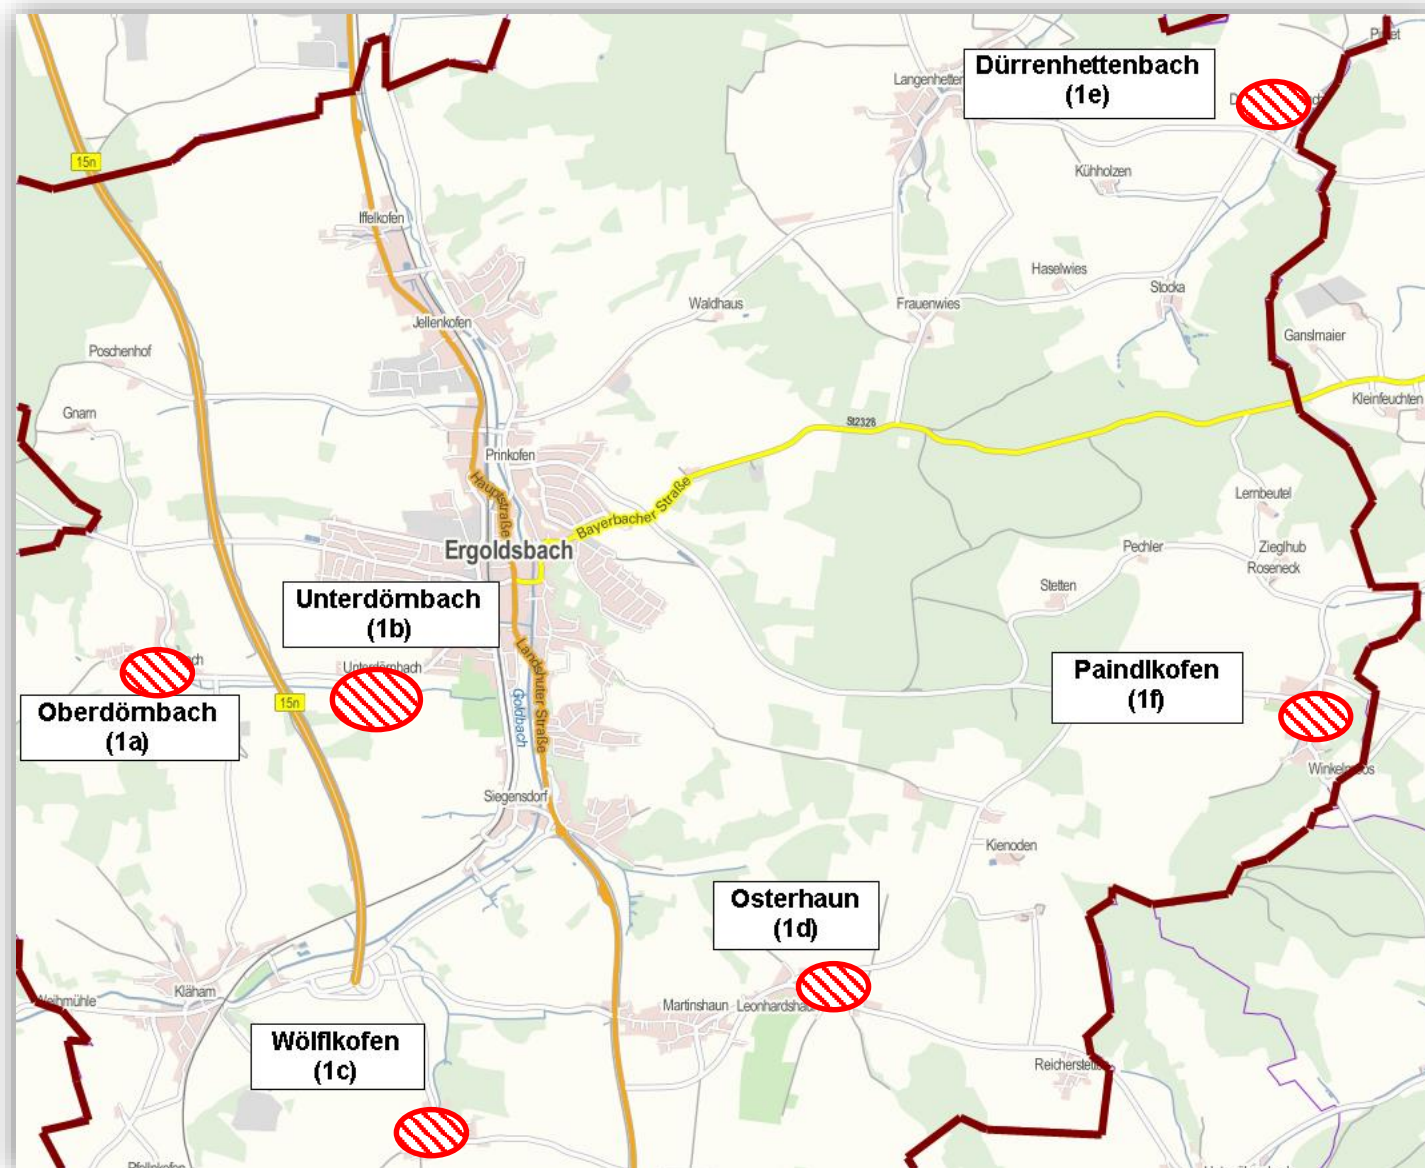

Vorläufiges Erschließungsgebiet, Stand: Bekanntmachung des Auswahlverfahrens, im Rahmen der Richtlinie zur Förderung des Aufbaus von Hochgeschwindigkeitsnetzen im Freistaat Bayern (Breitbandrichtlinie – BbR).

01.06.2015 | Markt Ergoldsbach, Hauptstr. 29, 84061 Ergoldsbach

Markt Ergoldsbach

Gesamtübersicht vorläufiges Erschließungsgebiet

Legende:

vorläufiges Erschließungsgebiet 

Gemeindegrenze 

Genauere Darstellung und Ist-Versorgung siehe folgende Detailkarten 1a bis 1f

Markt Ergoldsbach

Detailkarte 1a:

Ortsteil: Oberdönbach

Ist-Versorgung
Stand: Start Auswahlverfahren

Legende:

Bandbreiten in Down-/Upload

<=15 Mbit/s / 1Mbit/s	
16 Mbit/s / 1Mbit/s	
>=30 Mbit/s / 2 Mbit/s	

vorläufiges Erschließungsgebiet 

vorläufiges Erschließungsgebiet 

Markt Ergoldsbach

Detaillkarte 1c:

Ortsteil: Wölfkofen

Ist-Versorgung
Stand: Start Auswahlverfahren

Legende:

Bandbreiten in Down-/Upload

<=15 Mbit/s / 1Mbit/s	
16 Mbit/s / 1Mbit/s	
>=30 Mbit/s / 2 Mbit/s	