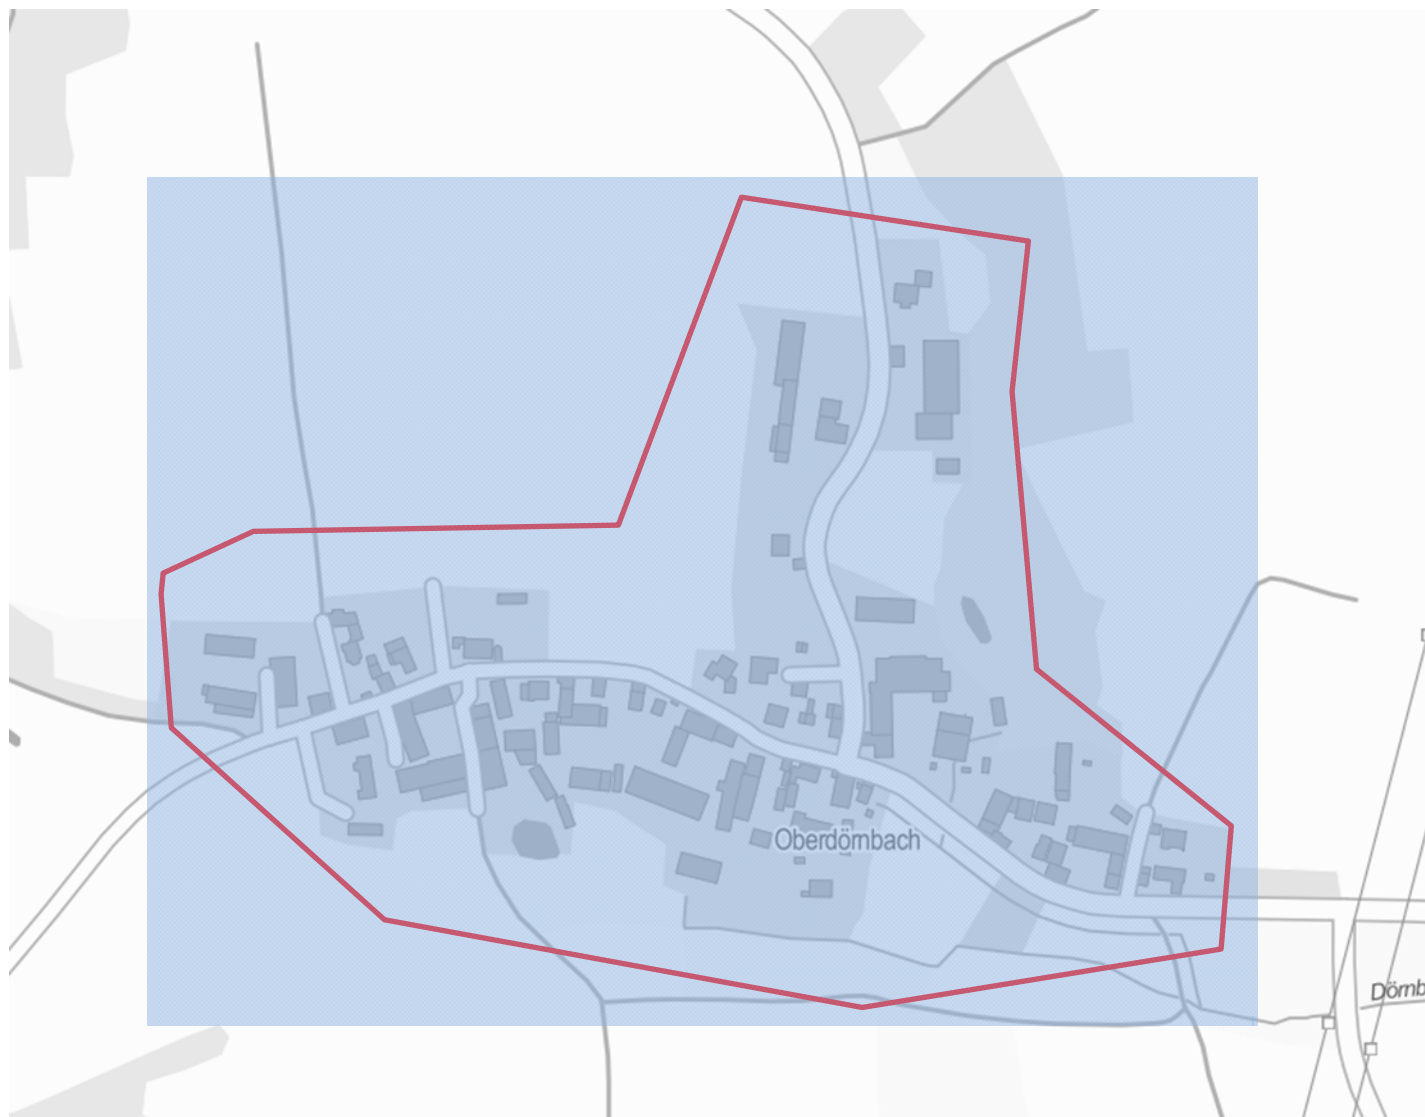

Vorläufiges Erschließungsgebiet vor der Markterkundung im Rahmen der Richtlinie zur Förderung des Aufbaus von Hochgeschwindigkeitsnetzen im Freistaat Bayern (Breitbandrichtlinie – BbR).

09.03.2015 | Markt Ergoldsbach, Hauptstr. 29, 84061 Ergoldsbach

Markt Ergoldsbach

Gesamtübersicht vorläufiges Erschließungsgebiet

Legende:

vorläufiges Erschließungsgebiet 

Gemeindegrenze 

Genauere Darstellung und Ist-Versorgung siehe folgende Detailkarten 1a bis 1f

Markt Ergoldsbach

Detaillkarte 1a:

Ortsteil: Oberdömbach

Ist-Versorgung
Stand: vor Markterkundung

Legende:

Bandbreiten in Down-/Upload

<=15 Mbit/s / 1Mbit/s	
16 Mbit/s / 1Mbit/s	
>=30 Mbit/s / 2 Mbit/s	

vorläufiges Erschließungsgebiet 

16 Mbit/s / 1Mbit/s

>=30 Mbit/s / 2 Mbit/s

vorläufiges
Erschließungsgebiet

Markt Ergoldsbach

Detaillkarte 1c:

Ortsteil: Wölfkofen

Ist-Versorgung
Stand: vor Markterkundung

Legende: