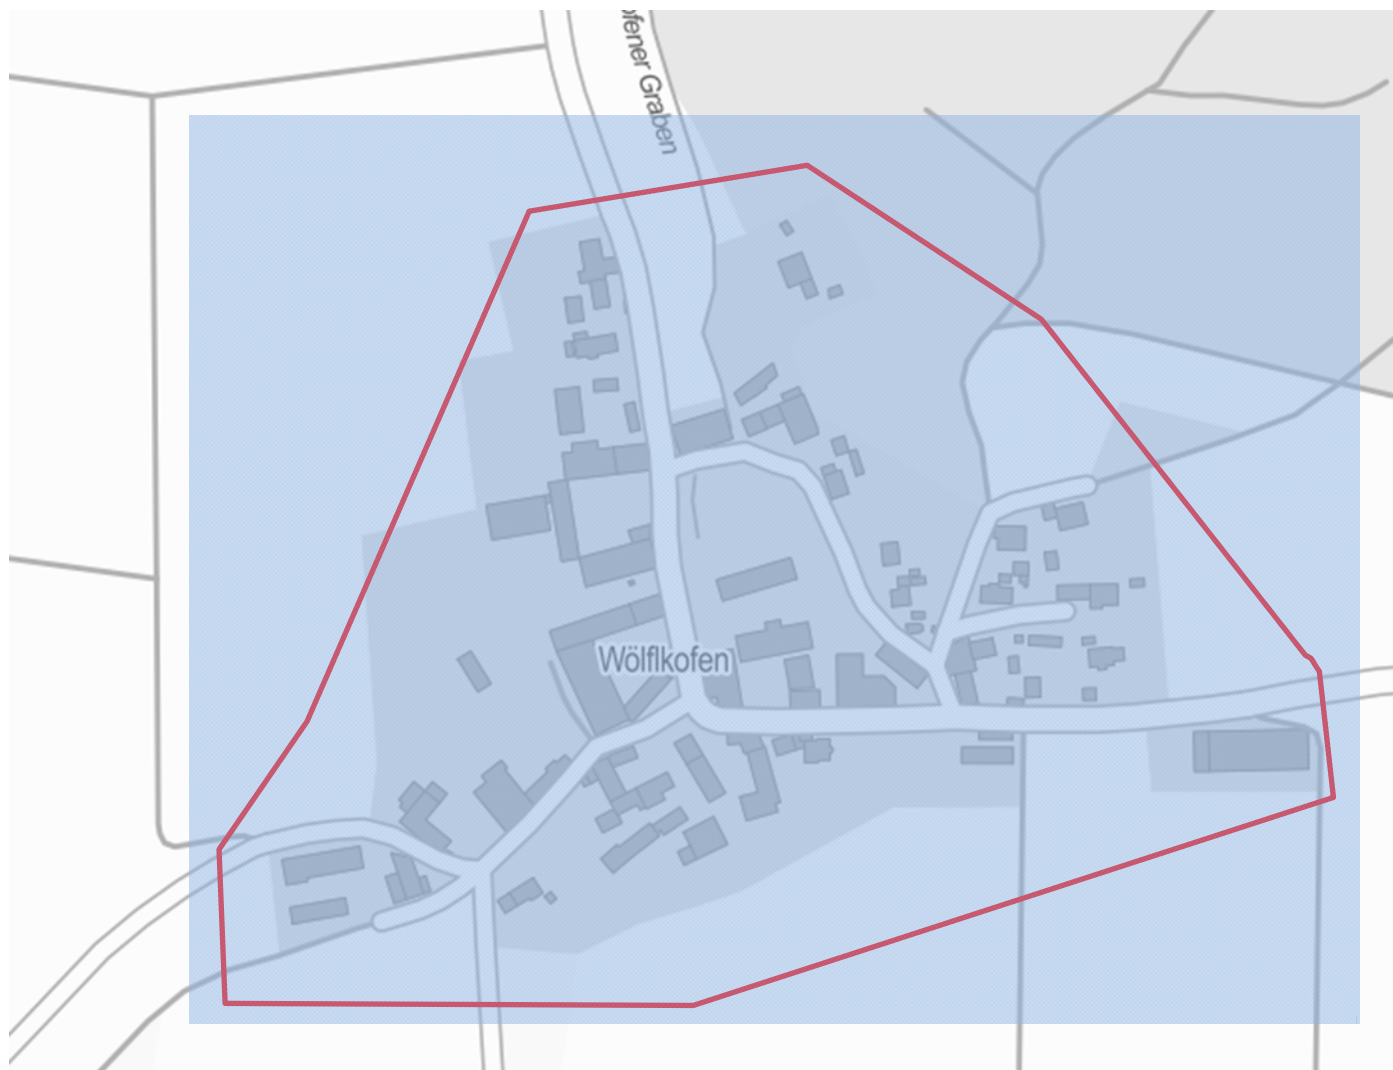

Markt Ergoldsbach

Gesamtübersicht vorläufiges Erschließungsgebiet

Legende:

vorläufiges Erschließungsgebiet 

Gemeindegrenze 

Genauere Darstellung und Ist-Versorgung siehe folgende Detailkarten 1a bis 1f

Markt Ergoldsbach

Detaillkarte 1a:

Ortsteil: Oberdömbach

Ist-Versorgung
Stand: vor Markterkundung

Legende:

Bandbreiten in Down-/Upload

<=15 Mbit/s / 1Mbit/s	
16 Mbit/s / 1Mbit/s	
>=30 Mbit/s / 2 Mbit/s	

vorläufiges Erschließungsgebiet 

Markt Ergoldsbach

Detailkarte 1b:

Ortsteil: Unterdönbach

Ist-Versorgung

Stand: vor Markterkundung

Legende:

Bandbreiten in Down-/Upload

<=15 Mbit/s / 1Mbit/s

16 Mbit/s / 1Mbit/s

>=30 Mbit/s / 2 Mbit/s

vorläufiges
Erschließungsgebiet

Markt Ergoldsbach

Detaillkarte 1c:

Ortsteil: Wölfkofen

Ist-Versorgung
Stand: vor Markterkundung

Legende: