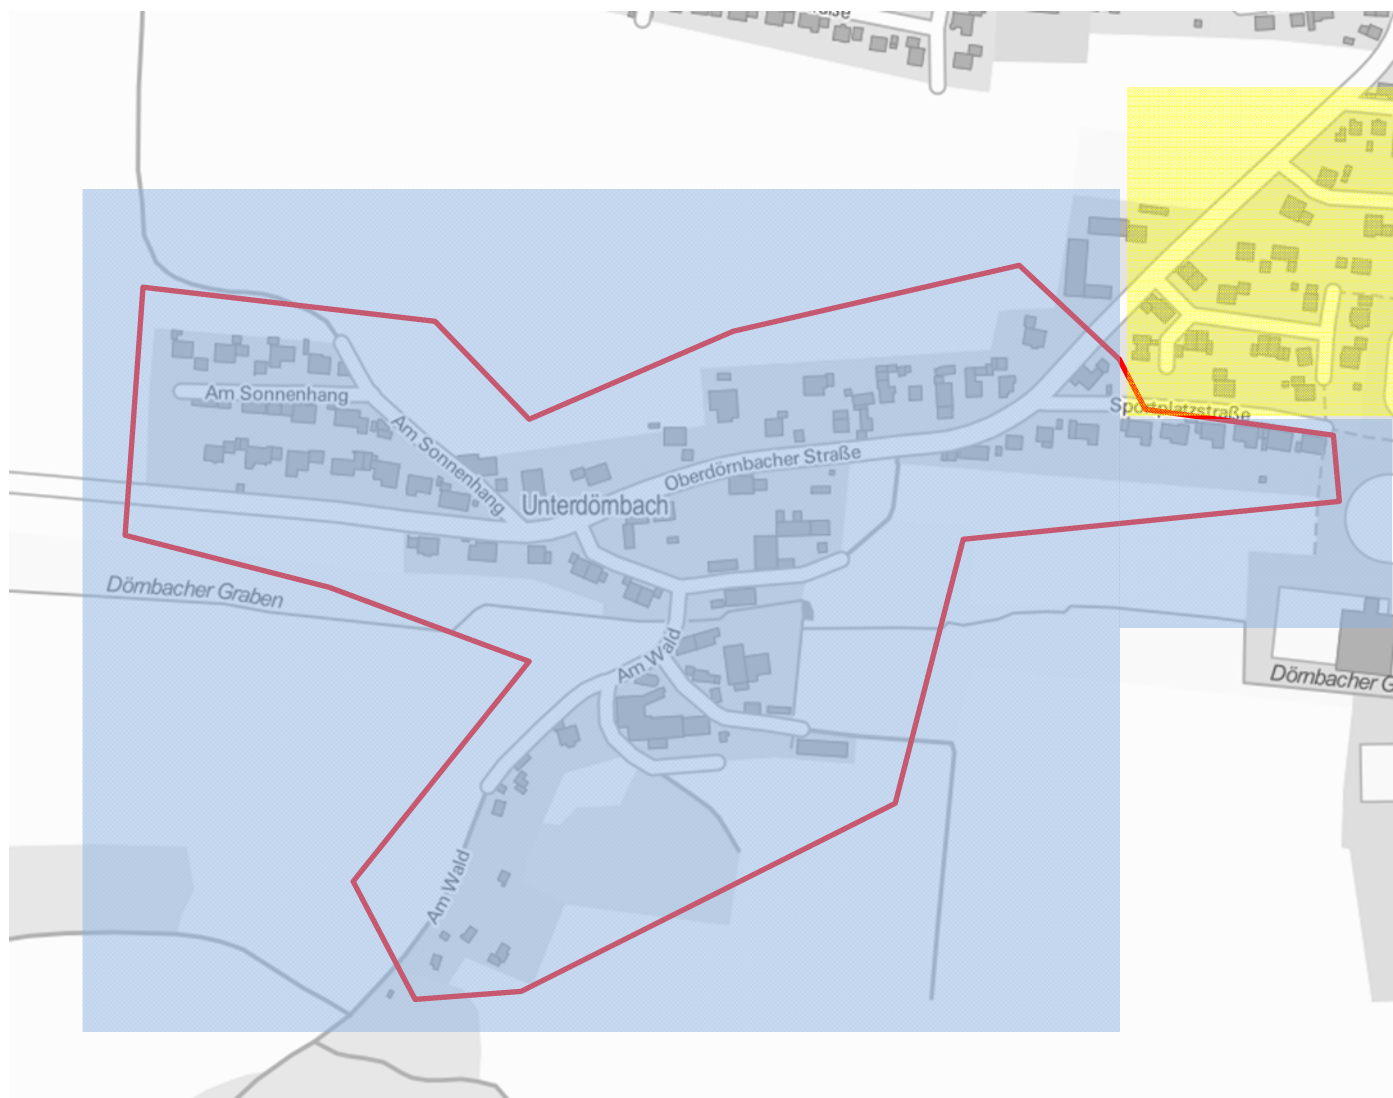

Vorläufiges Erschließungsgebiet vor der Markterkundung im Rahmen der Richtlinie zur Förderung des Aufbaus von Hochgeschwindigkeitsnetzen im Freistaat Bayern (Breitbandrichtlinie – BbR).

09.03.2015 | Markt Ergoldsbach, Hauptstr. 29, 84061 Ergoldsbach

Markt Ergoldsbach

Gesamtübersicht vorläufiges Erschließungsgebiet

Legende:

vorläufiges Erschließungsgebiet 

Gemeindegrenze 

Genauere Darstellung und Ist-Versorgung siehe folgende Detailkarten 1a bis 1f

Markt Ergoldsbach

Detaillkarte 1a:

Ortsteil: Oberdömbach

Ist-Versorgung
Stand: vor Markterkundung

Legende:

Bandbreiten in Down-/Upload

<=15 Mbit/s / 1Mbit/s	
16 Mbit/s / 1Mbit/s	
>=30 Mbit/s / 2 Mbit/s	

vorläufiges Erschließungsgebiet 

16 Mbit/s / 1Mbit/s

>=30 Mbit/s / 2 Mbit/s

vorläufiges
Erschließungsgebiet

Markt Ergoldsbach

Detaillkarte 1c:

Ortsteil: Wölfkofen

Ist-Versorgung
Stand: vor Markterkundung

Legende: