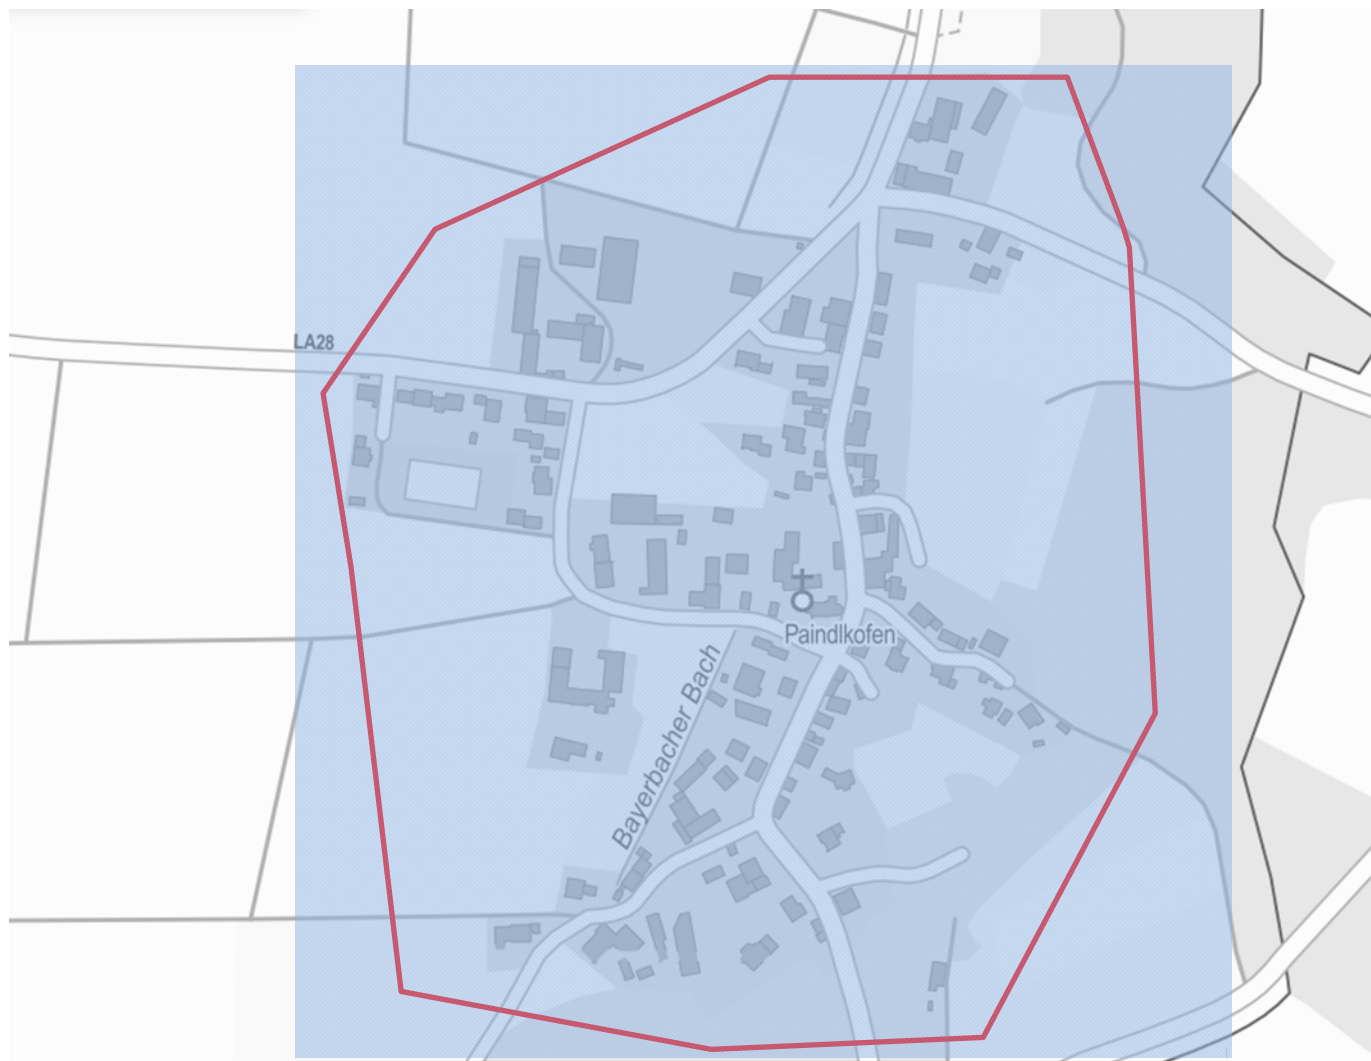

Vorläufiges Erschließungsgebiet vor der Markterkundung im Rahmen der Richtlinie zur Förderung des Aufbaus von Hochgeschwindigkeitsnetzen im Freistaat Bayern (Breitbandrichtlinie – BbR).

09.03.2015 | Markt Ergoldsbach, Hauptstr. 29, 84061 Ergoldsbach

Markt Ergoldsbach

Detailkarte 1f:

Ortsteil: Paindlkofen

Ist-Versorgung

Stand: vor Markterkundung

Legende:

Bandbreiten in Down-/Upload

≤ 15 Mbit/s / 1 Mbit/s

16 Mbit/s / 1 Mbit/s

≥ 30 Mbit/s / 2 Mbit/s

vorläufiges
Erschließungsgebiet