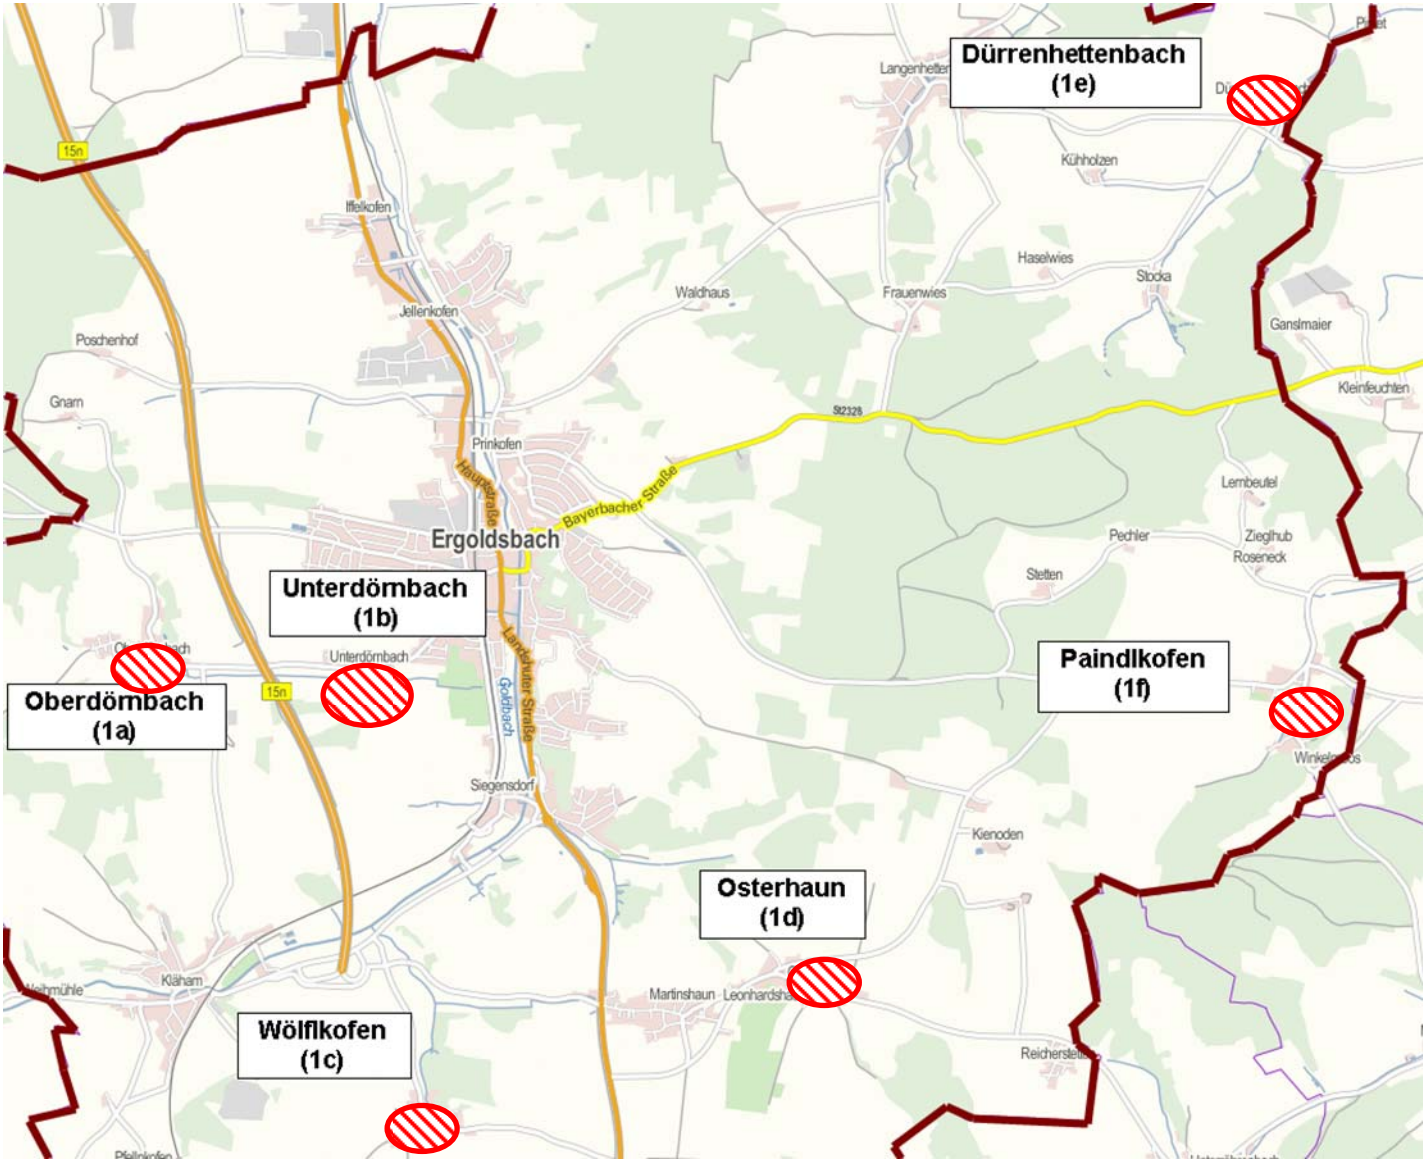

Vorläufiges Erschließungsgebiet vor der Markterkundung im Rahmen der Richtlinie zur Förderung des Aufbaus von Hochgeschwindigkeitsnetzen im Freistaat Bayern (Breitbandrichtlinie – BbR).

09.03.2015 | Markt Ergoldsbach, Hauptstr. 29, 84061 Ergoldsbach

Markt Ergoldsbach

Gesamtübersicht vorläufiges Erschließungsgebiet

Legende:

vorläufiges Erschließungsgebiet 

Gemeindegrenze 

Genauere Darstellung und Ist-Versorgung siehe folgende Detailkarten 1a bis 1f

Markt Ergoldsbach

Detaillkarte 1a:

Ortsteil: Oberdömbach

Ist-Versorgung
Stand: vor Markterkundung

Legende:

Bandbreiten in Down-/Upload

<=15 Mbit/s / 1Mbit/s	
16 Mbit/s / 1Mbit/s	
>=30 Mbit/s / 2 Mbit/s	

vorläufiges Erschließungsgebiet 

16 Mbit/s / 1Mbit/s

>=30 Mbit/s / 2 Mbit/s

vorläufiges
Erschließungsgebiet

Markt Ergoldsbach

Detaillkarte 1c:

Ortsteil: Wölfkofen

Ist-Versorgung
Stand: vor Markterkundung

Legende: