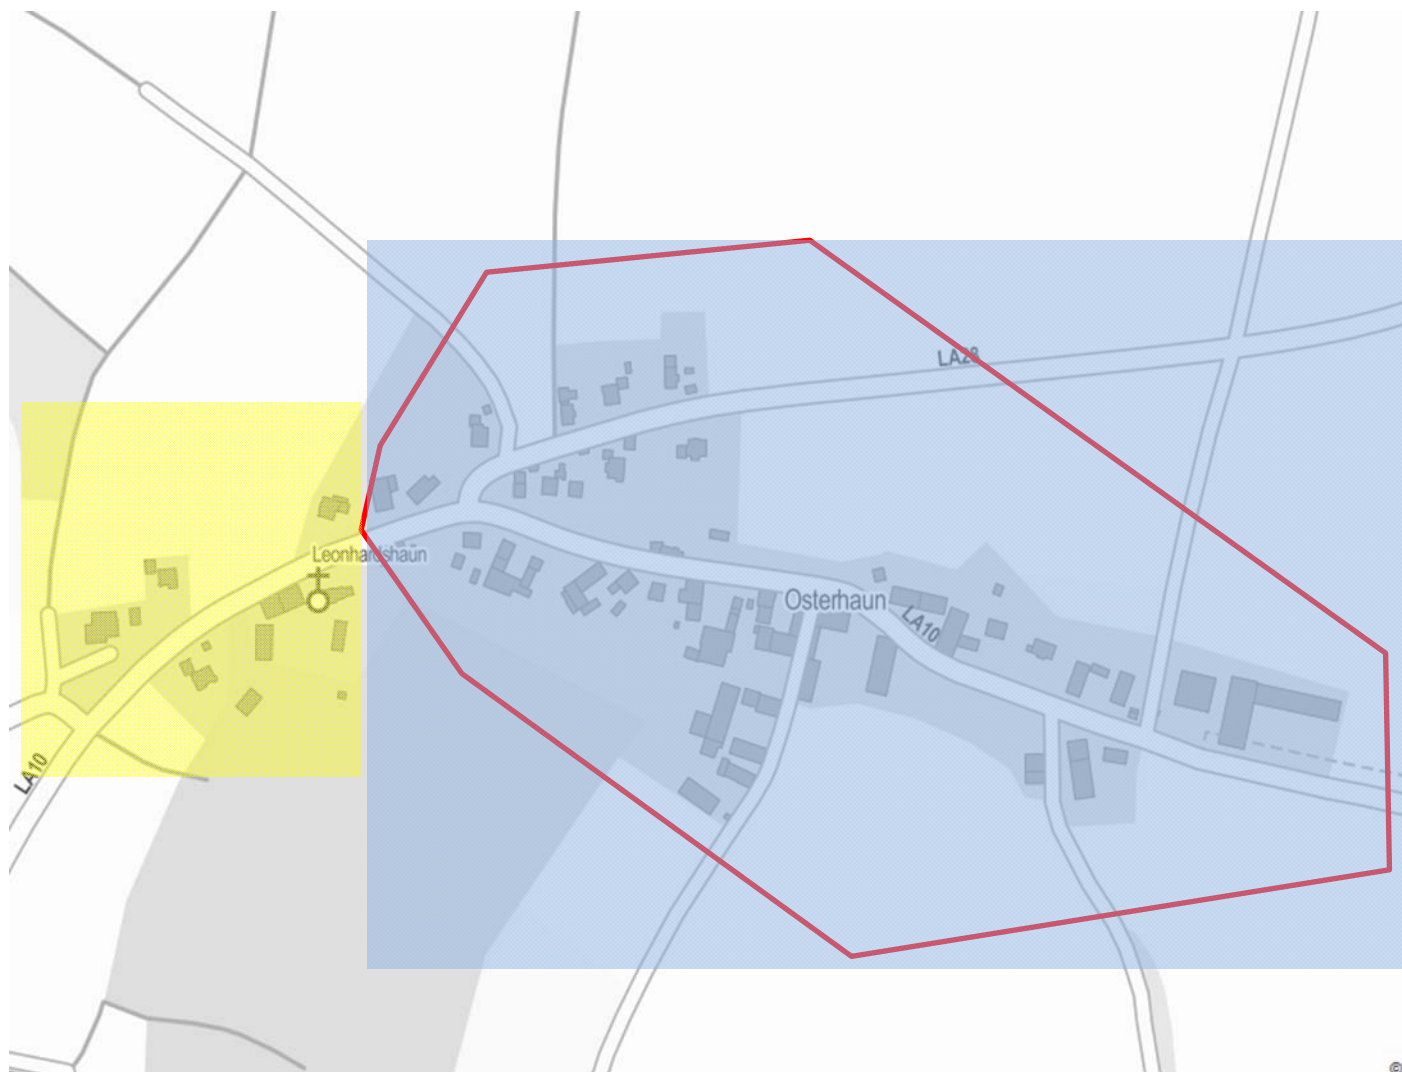

Vorläufiges Erschließungsgebiet vor der Markterkundung im Rahmen der Richtlinie zur Förderung des Aufbaus von Hochgeschwindigkeitsnetzen im Freistaat Bayern (Breitbandrichtlinie – BbR).

09.03.2015 | Markt Ergoldsbach, Hauptstr. 29, 84061 Ergoldsbach

Markt Ergoldsbach

Gesamtübersicht vorläufiges Erschließungsgebiet

Legende:

vorläufiges Erschließungsgebiet 

Gemeindegrenze 

Genauere Darstellung und Ist-Versorgung siehe folgende Detailkarten 1a bis 1f

Markt Ergoldsbach

16 Mbit/s / 1Mbit/s

>=30 Mbit/s / 2 Mbit/s

vorläufiges
Erschließungsgebiet

Markt Ergoldsbach

Detaillkarte 1c:

Ortsteil: Wölfkofen

Ist-Versorgung
Stand: vor Markterkundung

Legende:

Bandbreiten in Down-/Upload

<=15 Mbit/s / 1Mbit/s	
16 Mbit/s / 1Mbit/s	
>=30 Mbit/s / 2 Mbit/s	

vorläufiges Erschließungsgebiet 

Markt Ergoldsbach

Detailkarte 1d:

Ortsteil: Osterhaun

Ist-Versorgung
Stand: vor Markterkundung